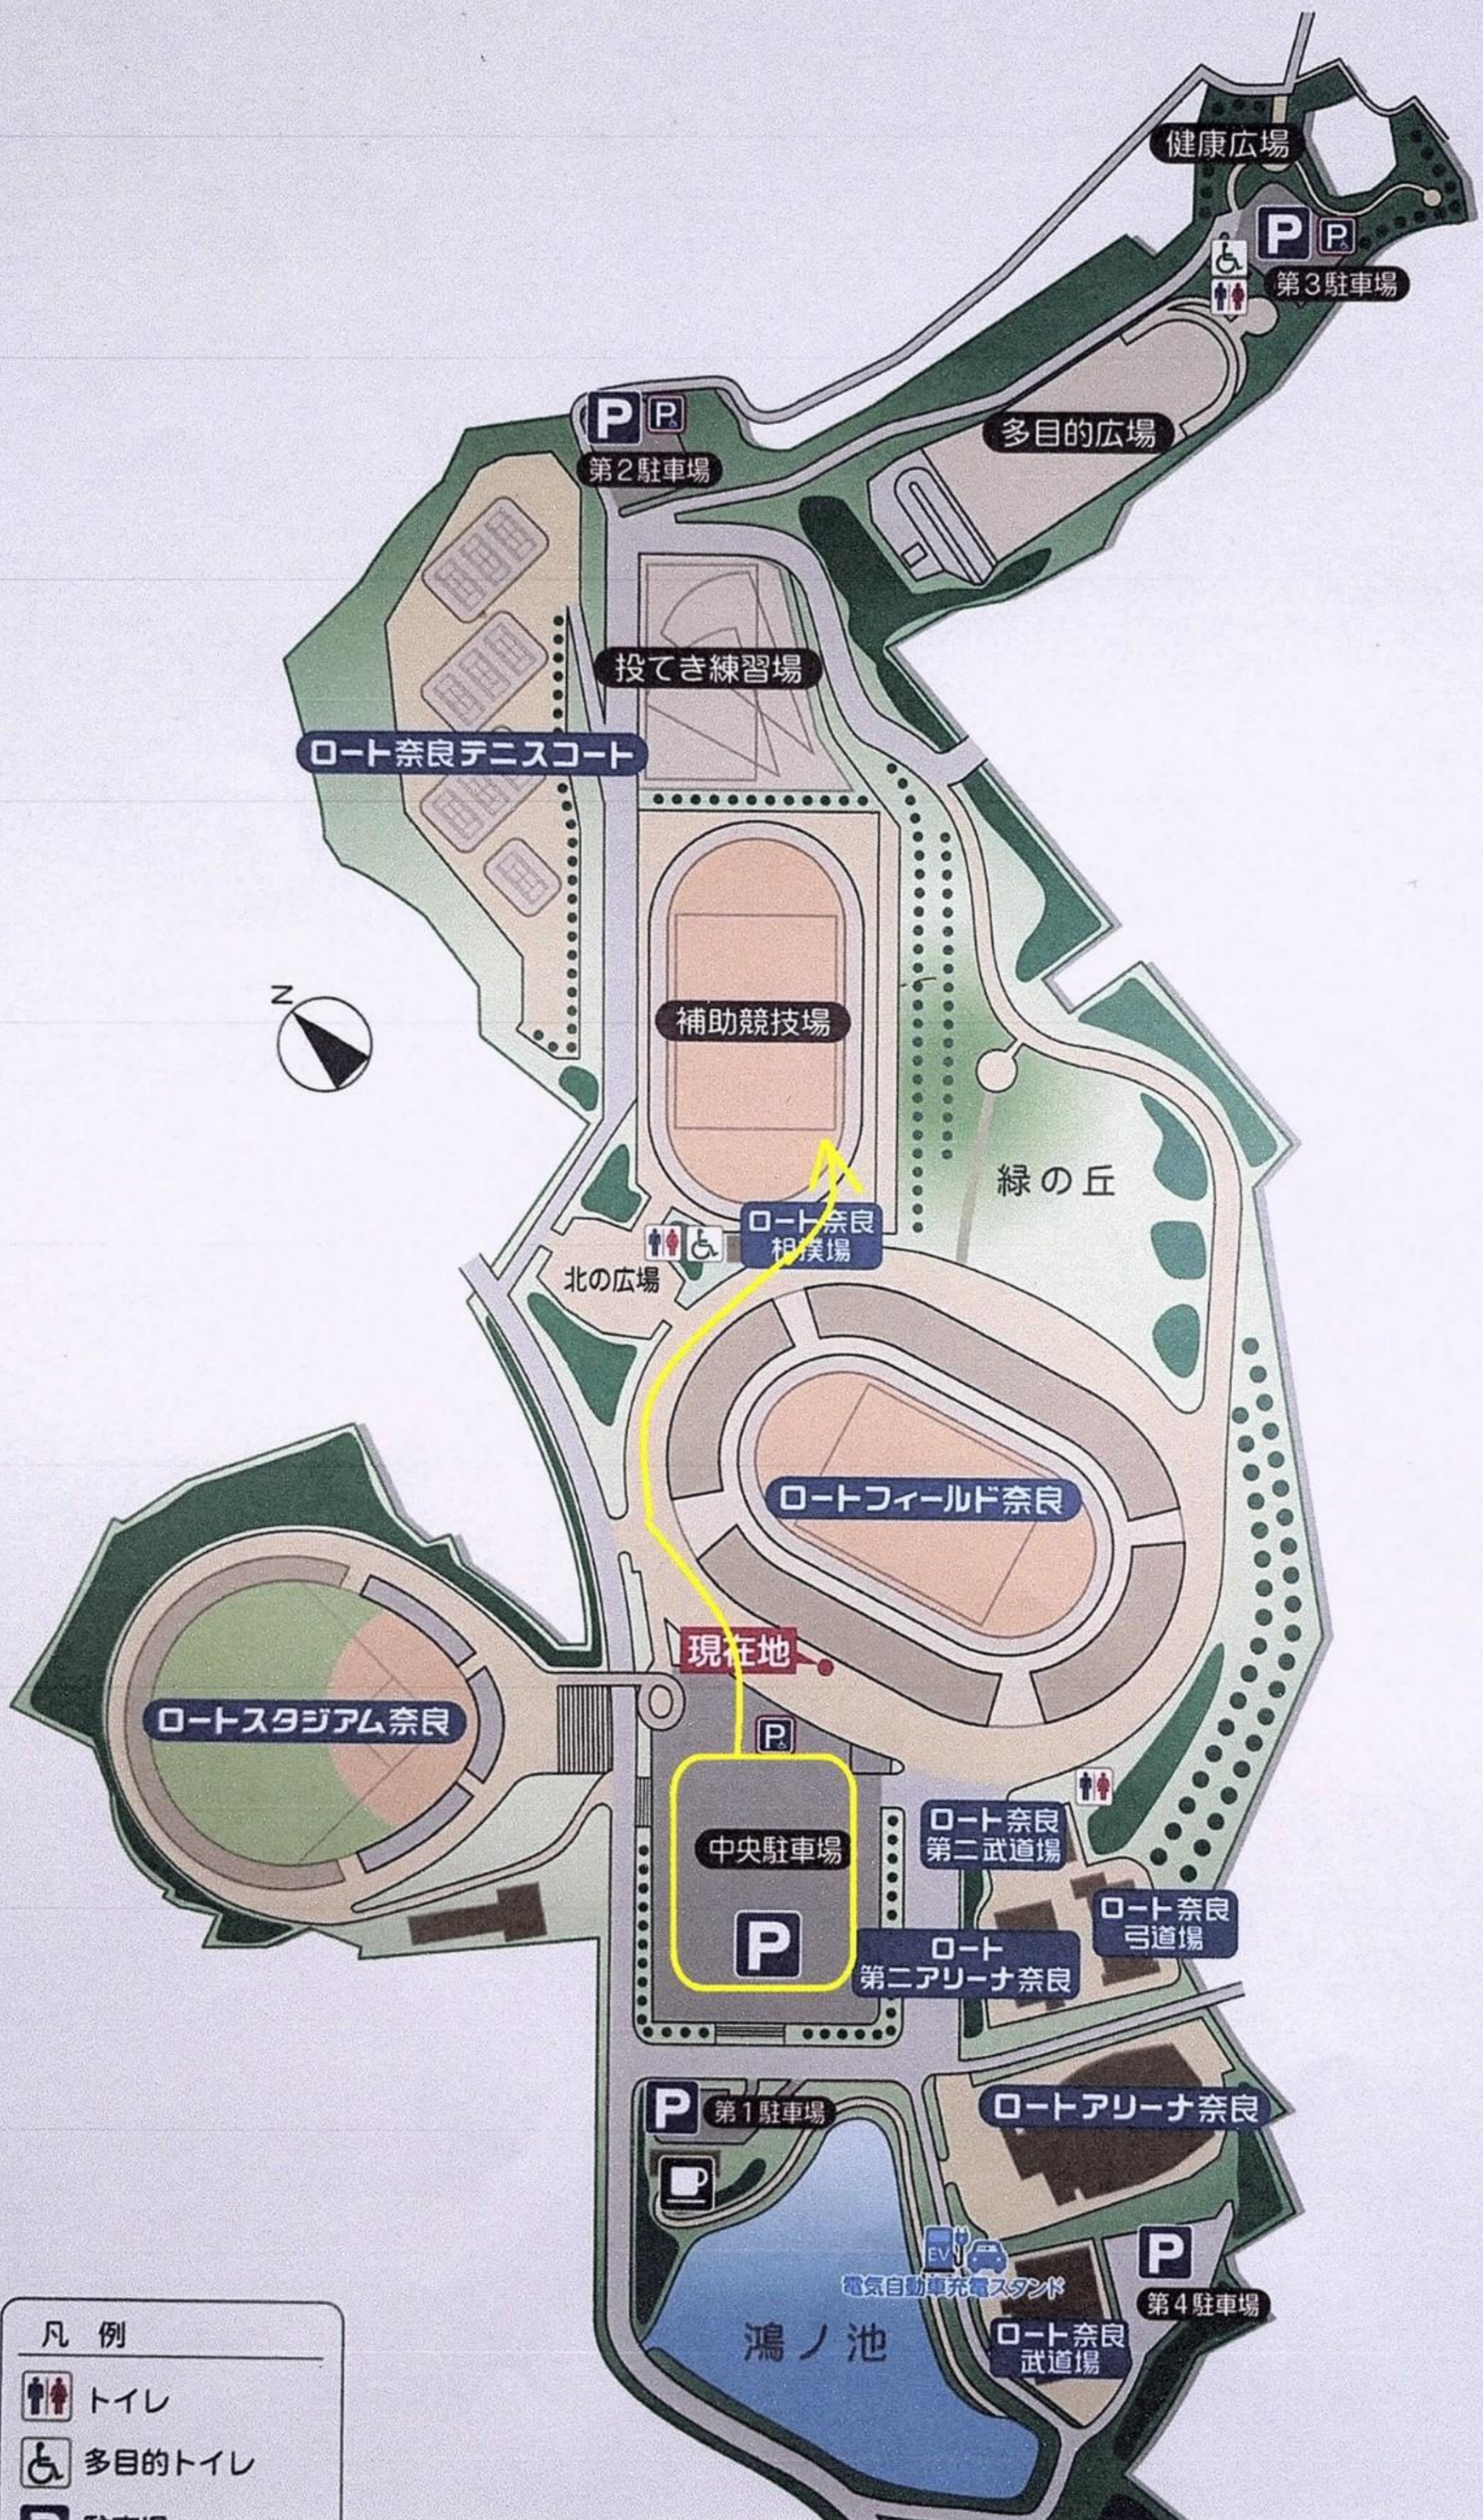

7/4(土)ロートフィールド奈良大会組み合わせ (R・O・70)

ロートフィールド奈良・補助競技場(天然芝グラウンド)

奈良市法蓮佐保山四丁目8

<https://konoike-sports-park.jp/>

車は、メイン競技場前にある駐車場に停めてください。

試合会場の補助競技場までは約400mです。

添付の施設図に書き込んだ黄色線のようにお進みください。

	開始	終了	ベンチ (西)	ベンチ (東)	審判
第1試合	9:30	10:15	和歌山シニアFC	伊賀FC	奈良FCOB
第2試合	10:25	11:10	奈良FCOB	名古屋500クロウズ	和歌山シニアFC
第3試合	11:20	12:05	京都暁FC	岐阜サッカーOB会	名古屋500クロウズ
第4試合	12:15	13:00	北河内FC (大阪)	四日市FC	岐阜サッカーOB会
第5試合	13:10	13:55	和歌山シニアFC	名古屋500クロウズ	伊賀FC
第6試合	14:05	14:50	北河内FC (大阪)	岐阜サッカーOB会	四日市FC
第7試合	15:00	15:45	奈良FCOB	伊賀FC	京都暁FC
第8試合	15:55	16:40	京都暁FC	四日市FC	奈良FCOB

凡例

-  トイレ
-  多目的トイレ
-  駐車場