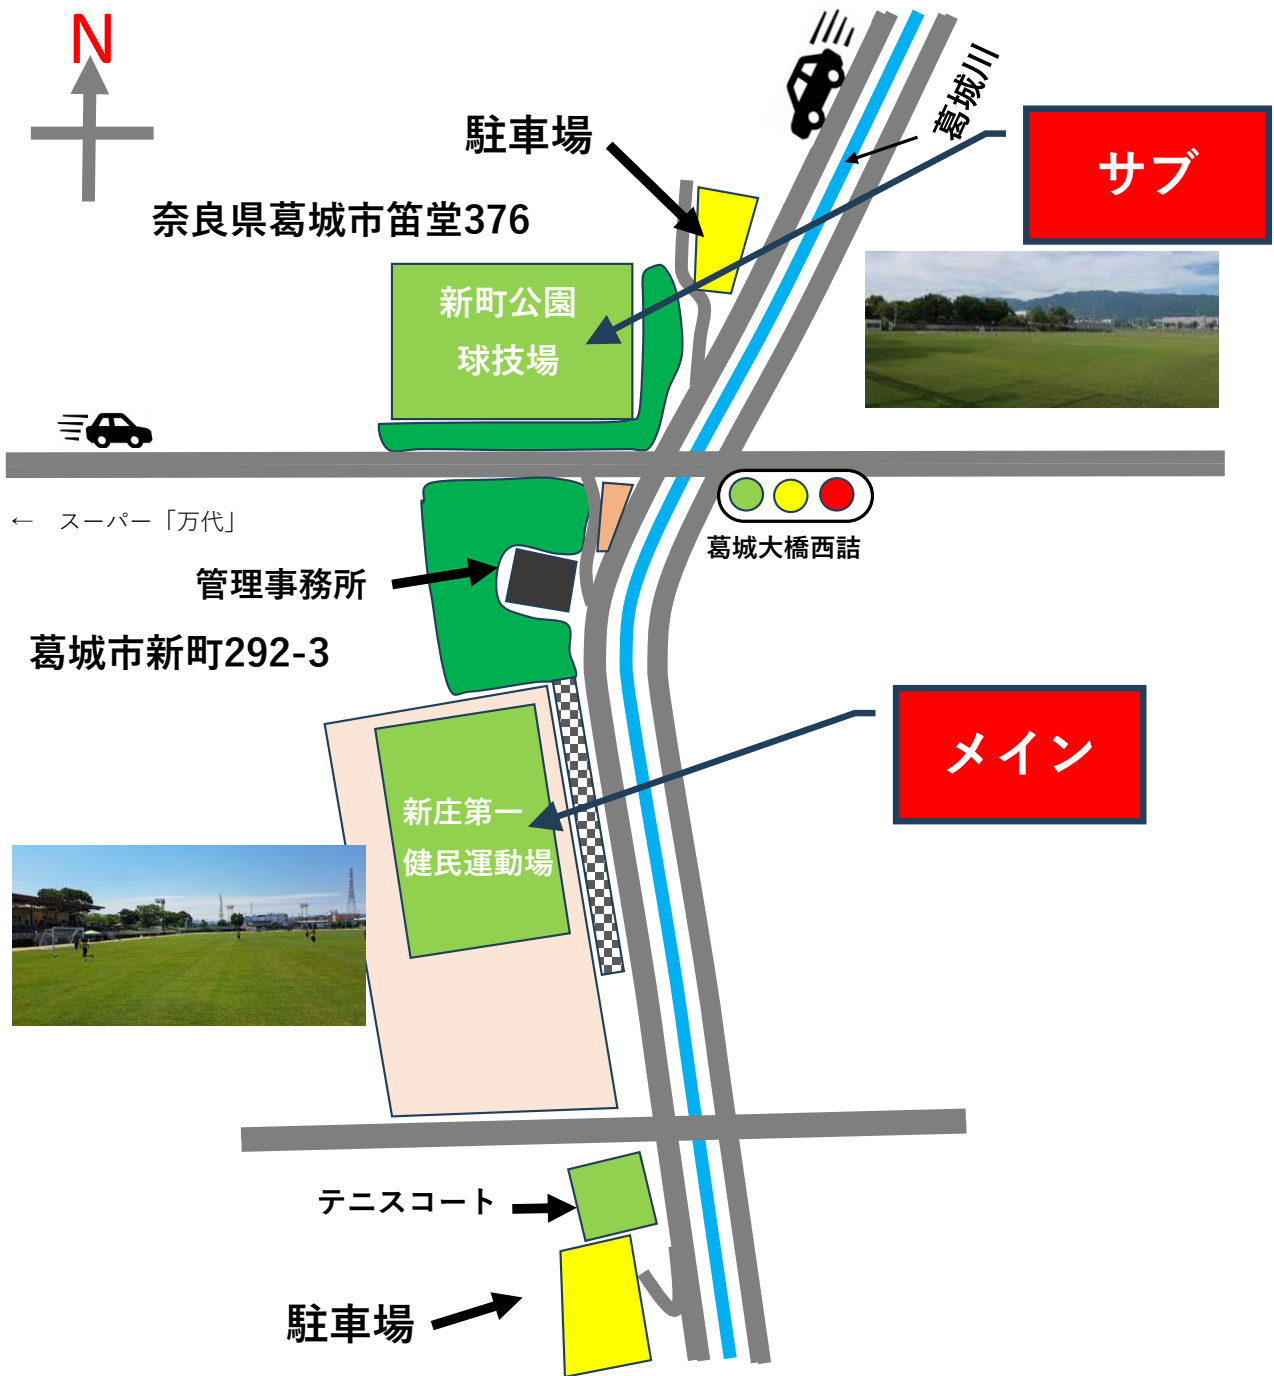

名前は違いますが 100m 以内の隣接地です。(別添地図参照)

(アクセス)

近畿自動車道→南阪奈道路 経由

大和高田バイパス出口で出る。「出」交差点を右折して、

川沿いの堤防道路を葛城川を左手に見ながら約 2km(5 分)南下。

添付の地図を参照してください。

主 催:西日本 OB サッカー連盟関西

主 管:奈良 FCOB

# 現地グランド地図

※：メイン、サブの両グランドは約100m離れています。

参考

スーパー：「万代」西に800m

日帰り温泉：「橿原ぽかぽか温泉」橿原市新堂町210-1 北東に約3km